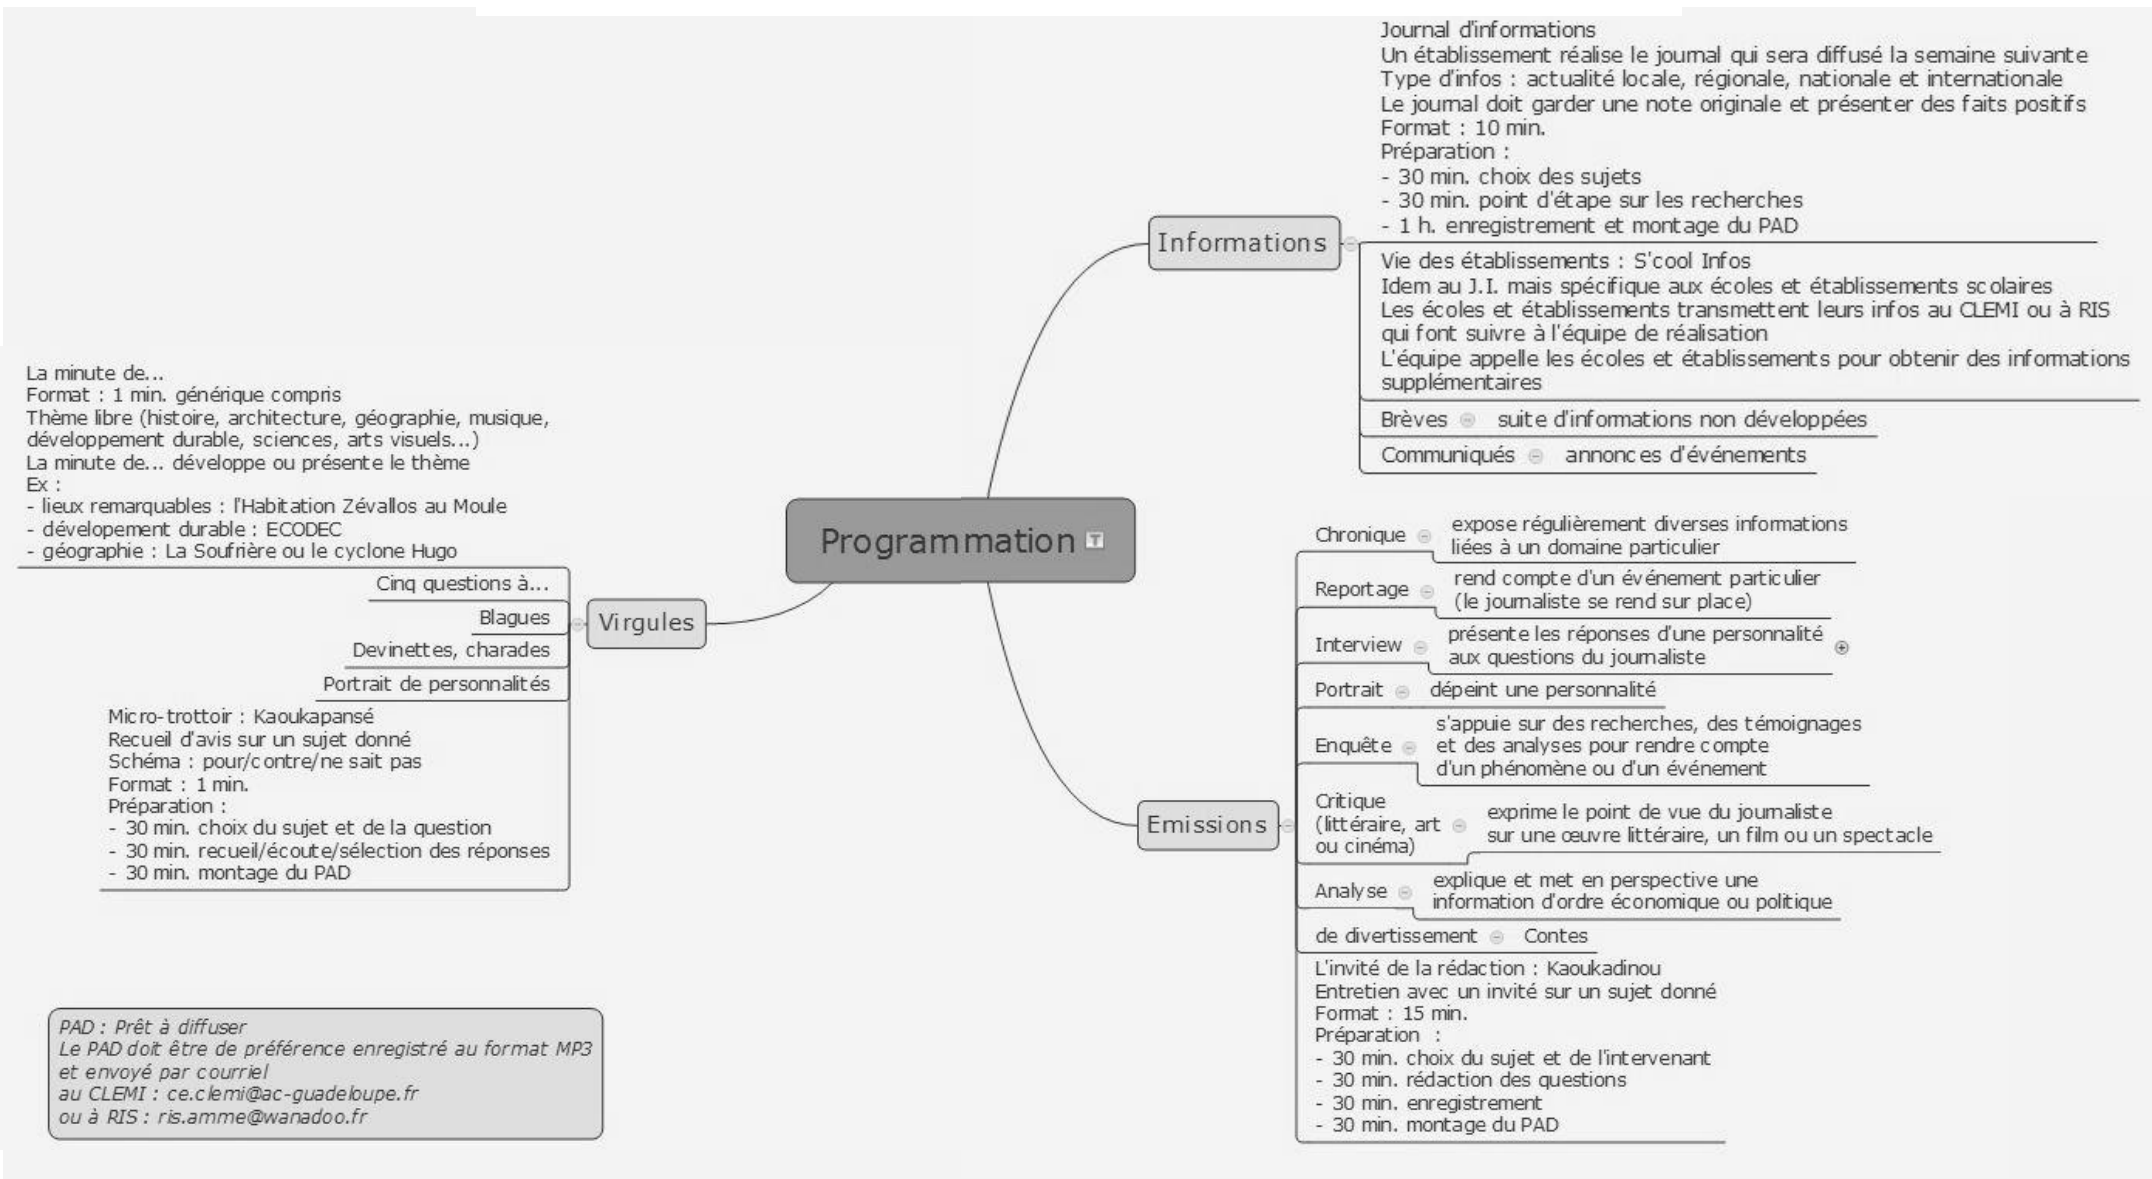

Comment participer à la programmation de Radio Inter S'cool ?

Les horaires proposés dans les préparations le sont à titre indicatif.

Les sites de France Info (www.franceinfo.fr) et de France Inter (www.franceinter.fr) peuvent également être consultés.

La programmation de RIS reste ouverte à toute proposition.