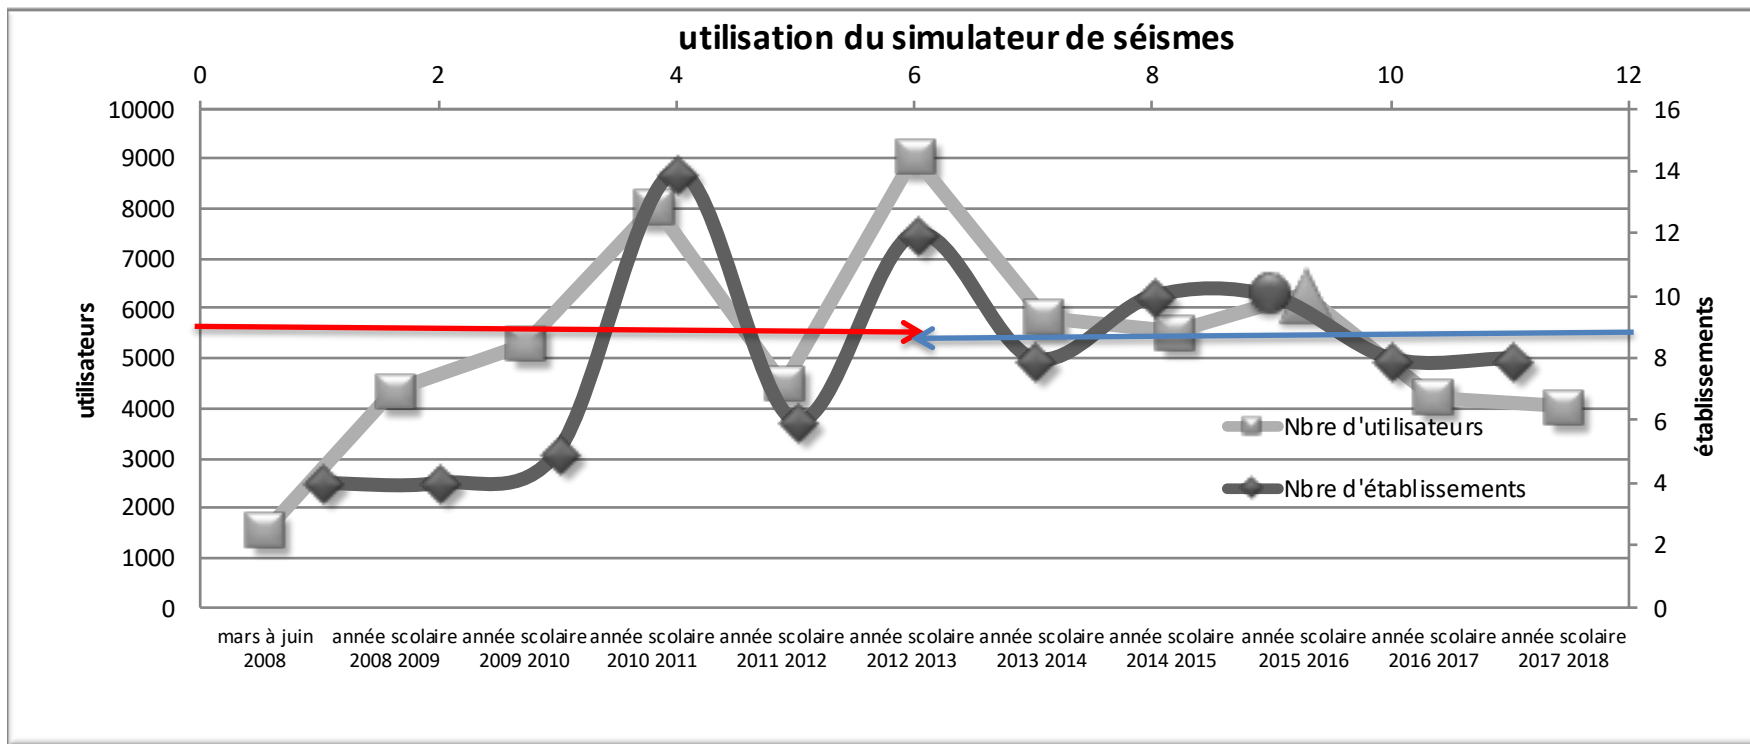

Pensionnat VERSAILLES  
Basse-Terre

**RECTORAT / DEAL** Stokge du SDS pour les congés et pour remise en état

0

nombre d'utilisateurs 2016 2017

**4979**

			pour rappel : de mars à juin 2008 4 établissements // nombre d'utilisateurs	1530
			pour rappel : année scolaire 2008 2009 (- 2 mois + perturbations) 4 établissements // nombre d'utilisateurs	4360
			pour rappel : année scolaire 2009 2010 (- 1 mois réparations) 5 établissements // nombre d'utilisateurs	5290
			pour rappel : année scolaire 2010 2011 14 établissements // nombre d'utilisateurs	8041
			pour rappel : année scolaire 2011 2012 7 établissements // nombre d'utilisateurs	4478
			pour rappel : année scolaire 2012 2013 12 établissements // nombre d'utilisateurs	9049
			pour rappel : année scolaire 2013 2014 9 établissements // nombre d'utilisateurs	5814
			pour rappel : année scolaire 2014 2015 9 établissements // nombre d'utilisateurs	5517
			pour rappel : année scolaire 2015 2016 10 établissements // nombre d'utilisateurs	6276
			pour rappel : année scolaire 2016 2017 8 établissements // nombre d'utilisateurs	4219
			<b>Total utilisateurs</b>	<b>59553</b>