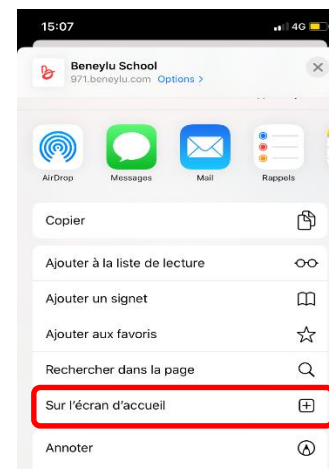

Création d'un raccourci « ENT Beneylu » sur la page d'accueil d'un téléphone ios

1. Lancer votre navigateur sur votre portable ios.
Saisir l'adresse :
<https://971.beneylu.com/>

2. S'identifier

15:03 971.beneylu.com

Beneylu School

IGUANE

Mon identifiant ou email

Mon mot de passe

Se souvenir de moi

Me connecter

Mot de passe oublié

3. Sélectionner le bouton de partage  en bas de page

4. Sélectionner « Sur l'écran d'accueil »

5. Sélectionner « Ajouter »

6. L'icône apparaît alors sur votre page d'accueil. Sélectionner cette icône pour **SE CONNECTER**