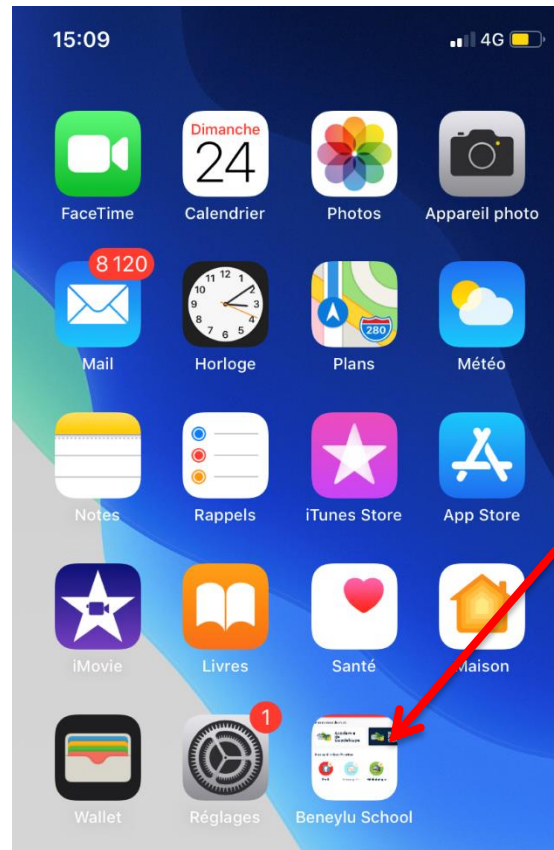

6. L'icône apparaît alors sur votre page d'accueil. Sélectionner cette icône pour **SE CONNECTER**