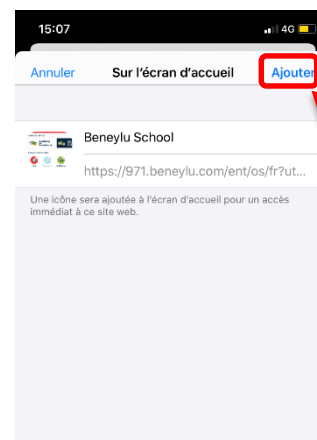

Création d'un raccourci « ENT Beneylu » sur la page d'accueil d'un téléphone ios

1. Lancer votre navigateur sur votre portable ios.
Saisir l'adresse :
<https://971.beneylu.com/>

2. S'identifier

15:03 971.beneylu.com

Beneylu School

IGUANE

Mon identifiant ou email

Mon mot de passe

Se souvenir de moi

Me connecter

Mot de passe oublié

3. Sélectionner le bouton de partage  en bas de page

4. Sélectionner « Sur l'écran d'accueil »

5. Sélectionner « Ajouter »

6. L'icône apparaît alors sur votre page d'accueil. Sélectionner cette icône pour **SE CONNECTER**