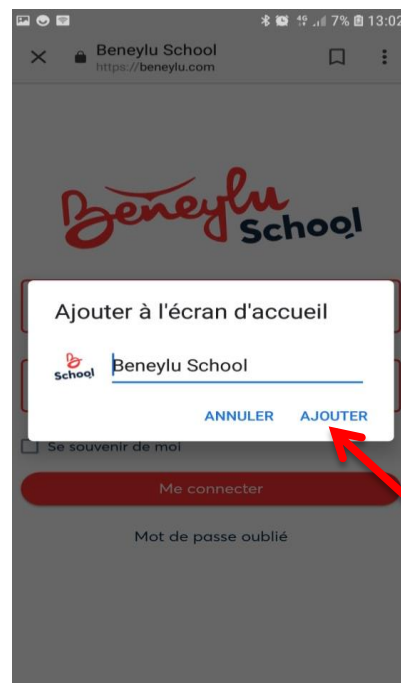

6. Sélectionner « Ajouter »