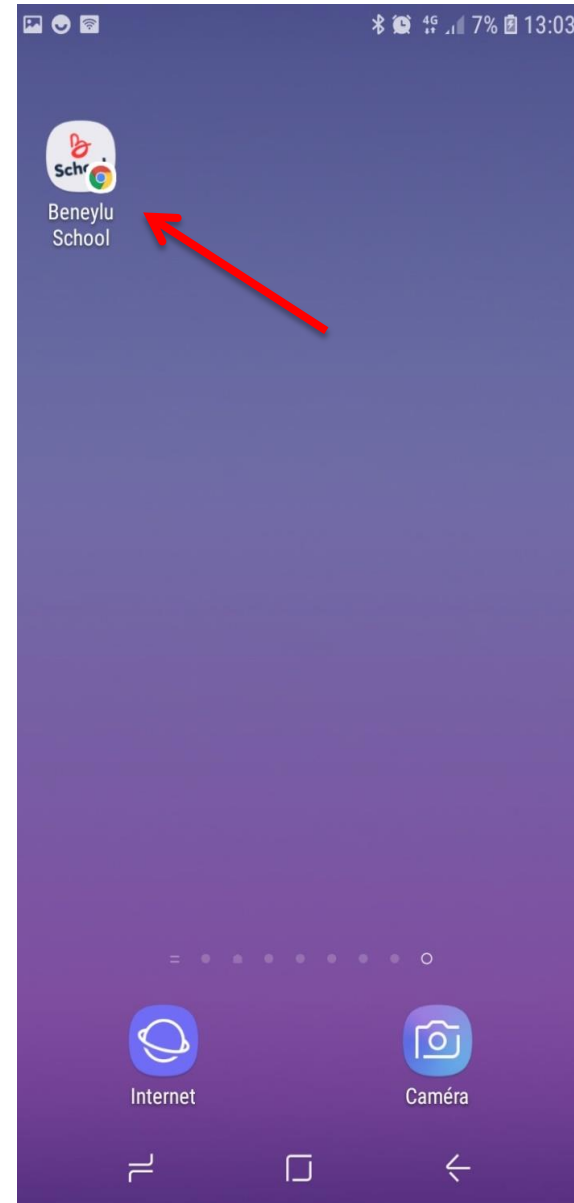

Création d'un raccourci « ENT Beneylu » sur la page d'accueil d'un téléphone Android

1. Lancer votre navigateur sur votre portable ANDROID.

Saisir l'adresse :

<https://beneylu.com/ent/>

Mon identifiant ou email

Ce champ est requis

Mon mot de passe

Ce champ est requis

Se souvenir de moi

Me connecter

Mot de passe oublié

2. S'identifier

3. Sélectionner le menu déroulant en haut à droite

5. Sélectionner « ajouter à la page d'écran »

6. Sélectionner « Ajouter »

7. L'icône apparaît alors sur votre page d'accueil. Sélectionner cette icône pour **SE CONNECTER**