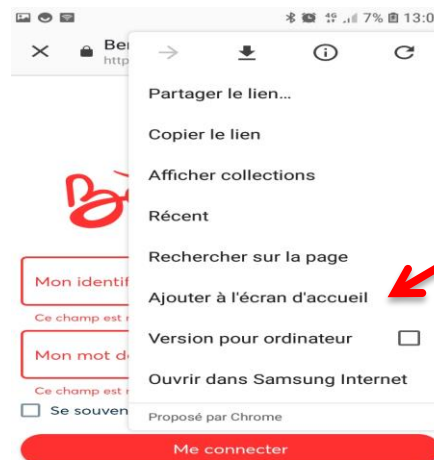

Création d'un raccourci « ENT Beneylu » sur la page d'accueil d'un téléphone Android

1. Lancer votre navigateur sur votre portable ANDROID.

Saisir l'adresse :

<https://beneylu.com/ent/>

Mon identifiant ou email

Ce champ est requis

Mon mot de passe

Ce champ est requis

Se souvenir de moi

Me connecter

Mot de passe oublié

2. S'identifier

3. Sélectionner le menu déroulant en haut à droite